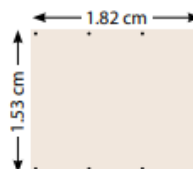

MAINTENANCE FACILE

Utilisez un jet d'eau haute pression pour nettoyer Mobi-deck™.

Stockez Mobi-deck™ dans un endroit propre et sec jusqu'à sa prochaine utilisation.